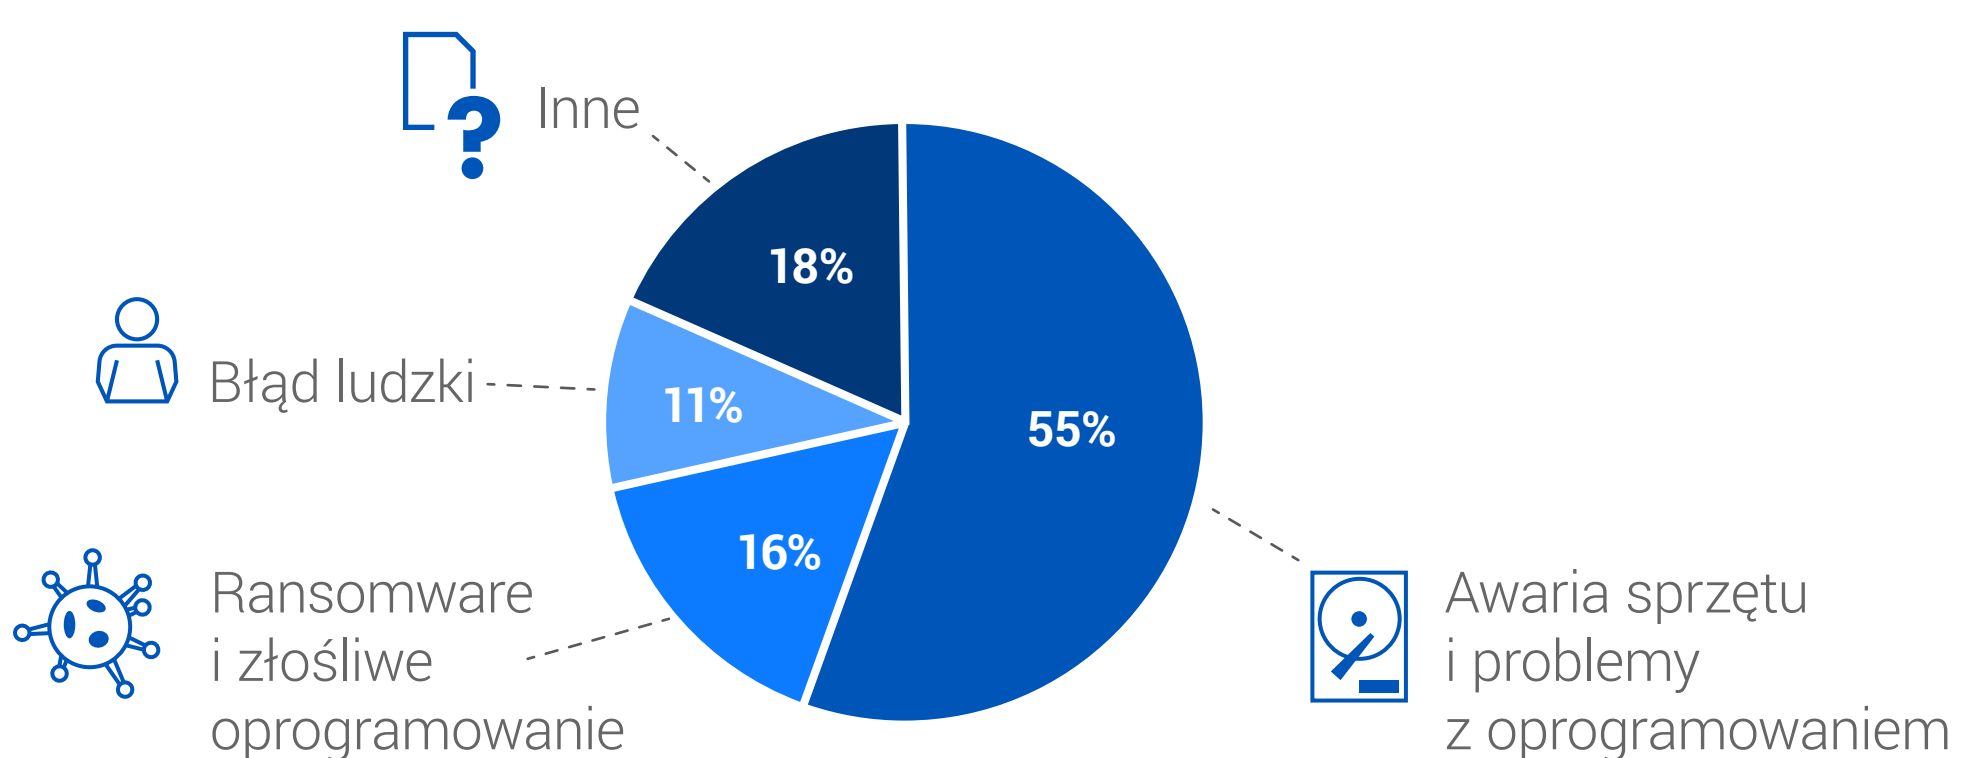

Ontrack®

WORLD BACKUP DAY 2018

67%

respondentów tworzy
kopie zapasowe

23%

przechowuje
kopie w chmurze

20%

straciło dane w 2017

Co powoduje **utrata** danych?

1/3 badanych nie posiadała kopii
zapasowej w czasie zdarzenia

15% respondentów nie sprawdza,
czy kopia jest poprawna

A czy Ty wykonujesz
kopie zapasowe regularnie?